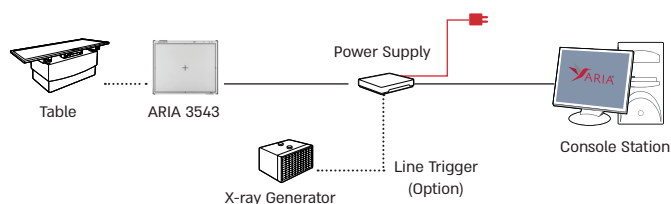

ARIA 3543 DR תצורת המערכת

Ethernet Interface 1.000 Base - T with RJ45

Configuration 1