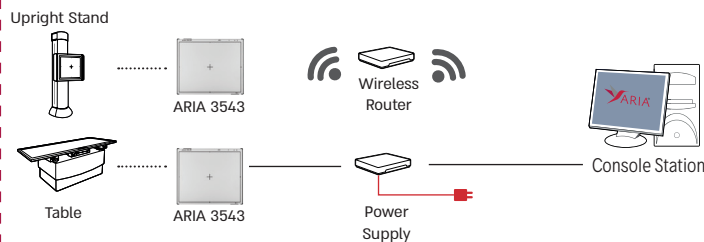

DR ARIA 3543_EN v. 2018.10_Rev.01

ARIA 3543 DR תצורת המערכת

Ethernet Interface 1.000 Base - T with RJ45

Configuration 1

Wireless Interface IEEE 802.11n(2.4GHz/5GHz) Dual bandwidth

Configuration 2

למידע נוסף צרו קשר עם צוות ARIA בוטמרקט: